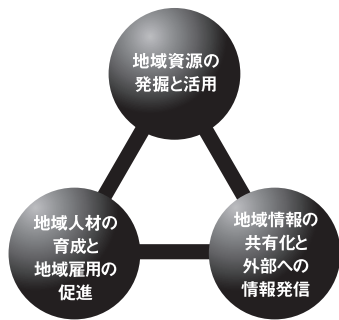

祝 北区花火会

まちをプロデュース