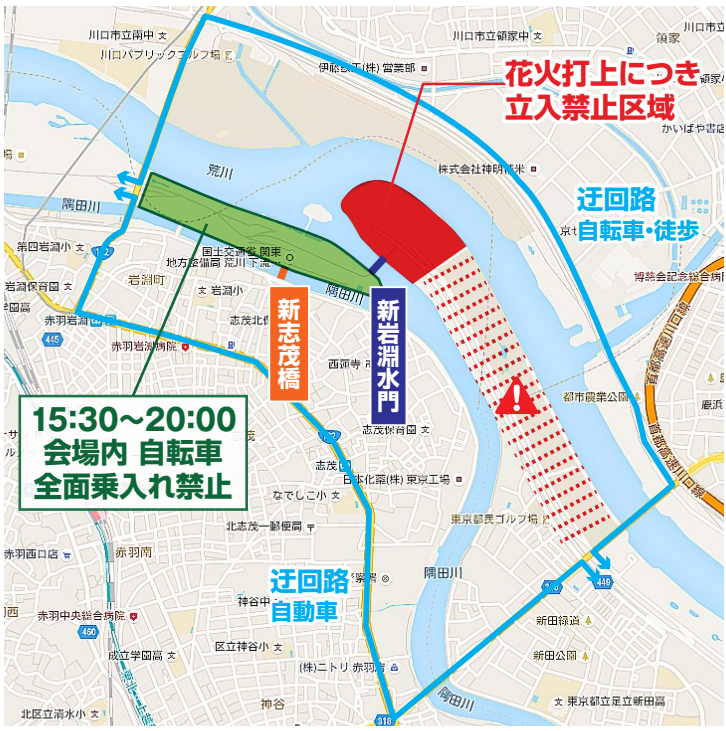

北区花火会(併催 商店街秋祭り)開催に伴う
10月10日(土) 17:30~20:00

交通規制

車両交通規制のお願い

——— 交通規制(17:30~20:00)
 交通規制(17:30~20:00) ※住民、関係車両除く
 ↔ 迂回路

会場内のお願い

15:30~20:30
新岩淵水門(青水門)は通り抜けできません。
 迂回にご協力ください。

- ⚠️ 河川敷道路(緊急車両通路)は立入禁止
- ⚠️ ゴルフ場(私有地)は侵入禁止

新志茂橋の規制

- ▶ 車両(関係者除く) 終日乗入れ禁止
- ▶ 自転車(関係者除く) 11:00~20:30 乗入れ禁止
 ※環七方面への通り抜けは、15:30まで可能。
- ▶ 歩行者(チケット所持者のみ通行可) 15:30~19:30 通行禁止

地域の皆さまには大変ご迷惑、ご不便をおかけいたしますが、なにとぞ、ご理解・ご協力のほど、お願い申し上げます。

2015北区花火会実行委員会事務局
 TEL:03-6319-3973